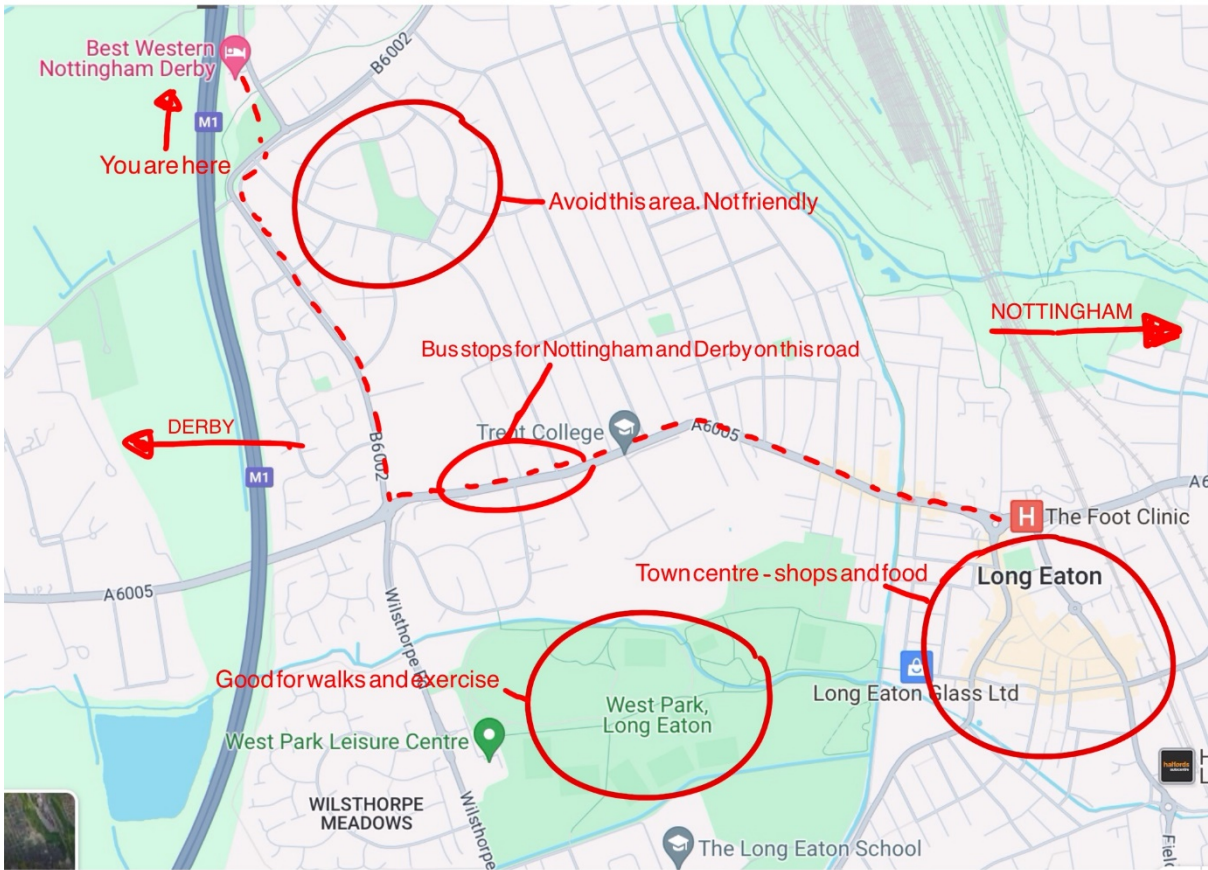

ከተማው፡

የእምልኮ ቦታዎች በከተማው ውስጥ በተለያዩ የእምልኮ ቦታዎች ላይ እንድትገኙ እንኳን ደህና መጣችሁ።
ክርስቲያን፡ የክርስቶስ ቤተክርስቲያን (Derby Road, NG10 4NE), የቅዱስ ዮሐንስ ቤተክርስቲያን (College Street, NG10 4GA), የሥላሴ ሜቶዲስት ቤተ ክርስቲያን (Cross Street, NG10 1HD).
ሙስሊም፡ ሎንግ ኢትን መስጊድ (Bennett St, NG10 4QP)
ለጥገኝነት ጠያቂዎች ሌሎች የበጎ ፈቃደኝነት ተግባራት (ብቻ መጥተው የሚመለከተውን ሰው ይጠይቁ)
የብስክሌት ጥገና - Petersham Hall (NG10 4DZ), Mondays 10.00-12.00
Welcome on Wednesdays – ትኩስ ምግቦችን ለማቅረብ ይረዱ - St John's Church Hall 9.00-13.00
Together on Thursday - ትኩስ ምግቦችን ለማቅረብ ይረዱ - Trinity Methodist Church 9.00-13.00
Manna Food Boxes - የምግብ እሽጎችን ለመስጠት ይረዱ - St John's Church Hall 12.00-16.00
የእትክልት ስራ - Elephant Rooms, Draycott (DE72 3PP) - Thursday 14.00-16.00 (የደርቢ እውቶቡስ ያግኙ። Elephant Rooms የእውቶቡስ ዋጋ ይከፍላሉ)
ሰላት አል-ጁምዓ (የእርብ ሰላት) - ሎንግ ኢትን መስጊድ (NG10 4QP)
ፓርክ ሩጫ - ቅዳሜ ጠዋት (በዋትስአፕ ቻርል በ 07729 803202 መቀላቀል ከፈለጉ)

እባክዎ ለሚከተሉት እንቅስቃሴዎች ፍላጎት ካሎት ይጠይቁ

ወይም www.facebook.com/AllWelcomeErewash ላይ ይላኩልን፡

እግር ኳስ	መራመድ	ቲያትር	የፈጠራ ህክምና
ክሪኬት	ቆሻሻ መሰብሰብ	ሌሎች ስፖርቶች	
የእትክልት ስራ	መስፋት	በፈቃደኝነት ሥራ	መዘመር (መዝናኛ)